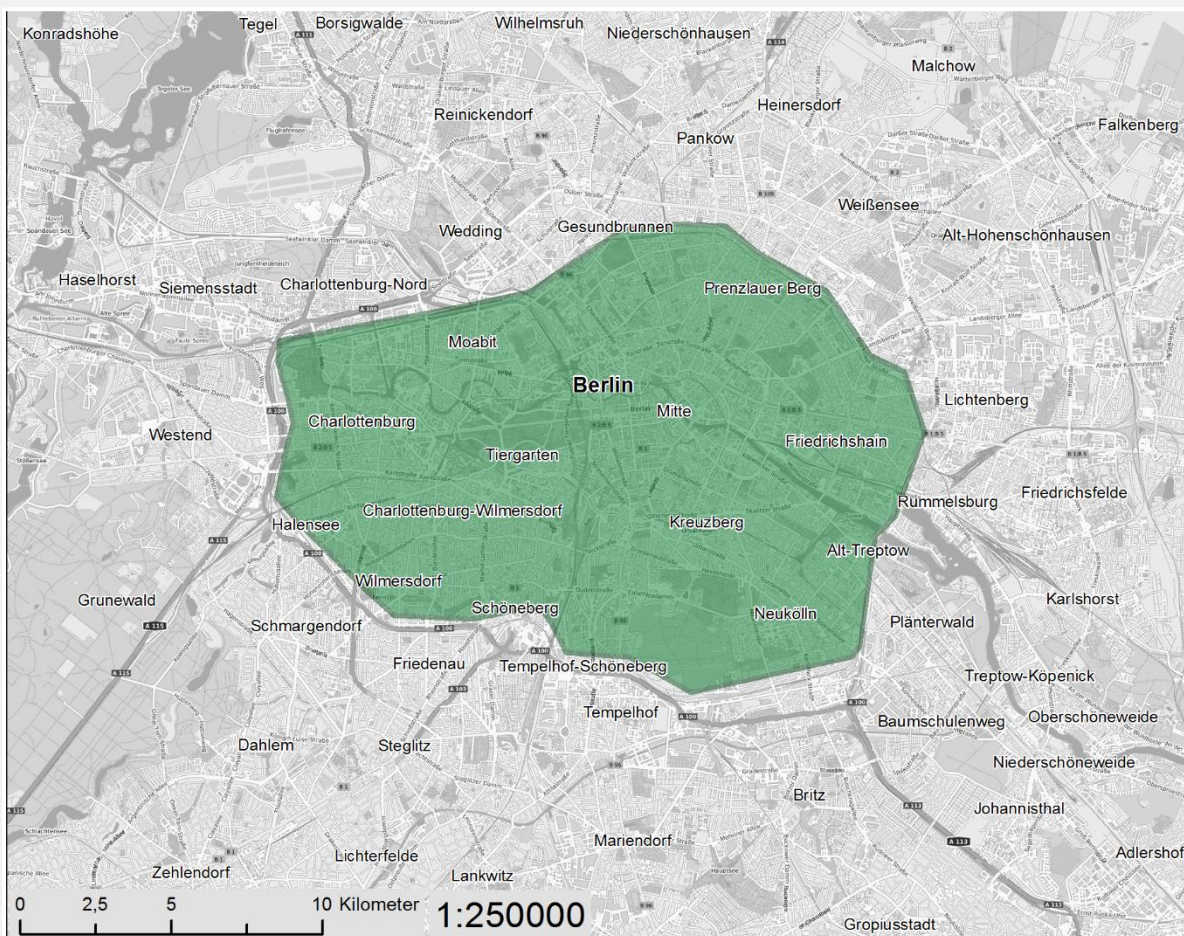

Umweltzonen in Deutschland

Ein Service des Umweltbundesamtes, Wörlitzer Platz 1, 06844 Dessau-Roßlau

Umweltzone Berlin

Einfahrverbote für

ab **01.01.2010**: Fahrzeuge Schadstoffgruppen 1+2+3*

ab **01.01.2008**: Fahrzeuge Schadstoffgruppe 1*

*gemäß 35. BImSchV (KennzeichnungsVO)

Gebiet der Umweltzone

(Hinweis: Karte in exemplarischer Darstellung – kleinräumige Betrachtung nicht möglich)

© 2019 Umweltbundesamt / Geobasisdaten: © [OpenStreetMap](https://www.openstreetmap.org/)-Mitwirkende, CC-BY-SA, Stand: 2019