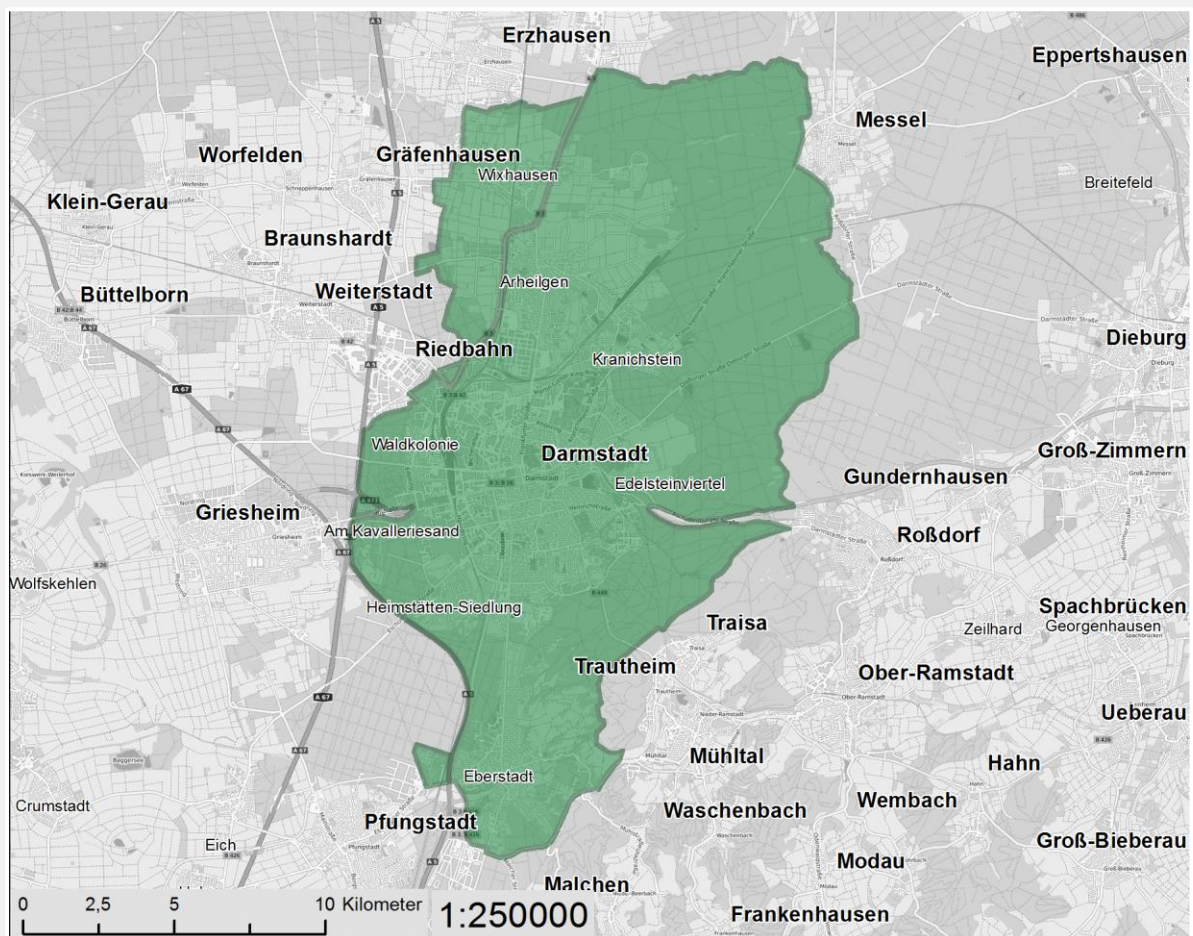

Umweltzonen in Deutschland

Ein Service des Umweltbundesamtes, Wörlitzer Platz 1, 06844 Dessau-Roßlau

Umweltzone Darmstadt

Einfahrverbote für

ab **01.11.2015**: Fahrzeuge Schadstoffgruppen 1+2+3*

*gemäß 35. BImSchV (KennzeichnungsVO)

Gebiet der Umweltzone

(Hinweis: Karte in exemplarischer Darstellung – kleinräumige Betrachtung nicht möglich)

© 2019 Umweltbundesamt / Geobasisdaten: © [OpenStreetMap](https://www.openstreetmap.org/)-Mitwirkende, CC-BY-SA, Stand: 2019