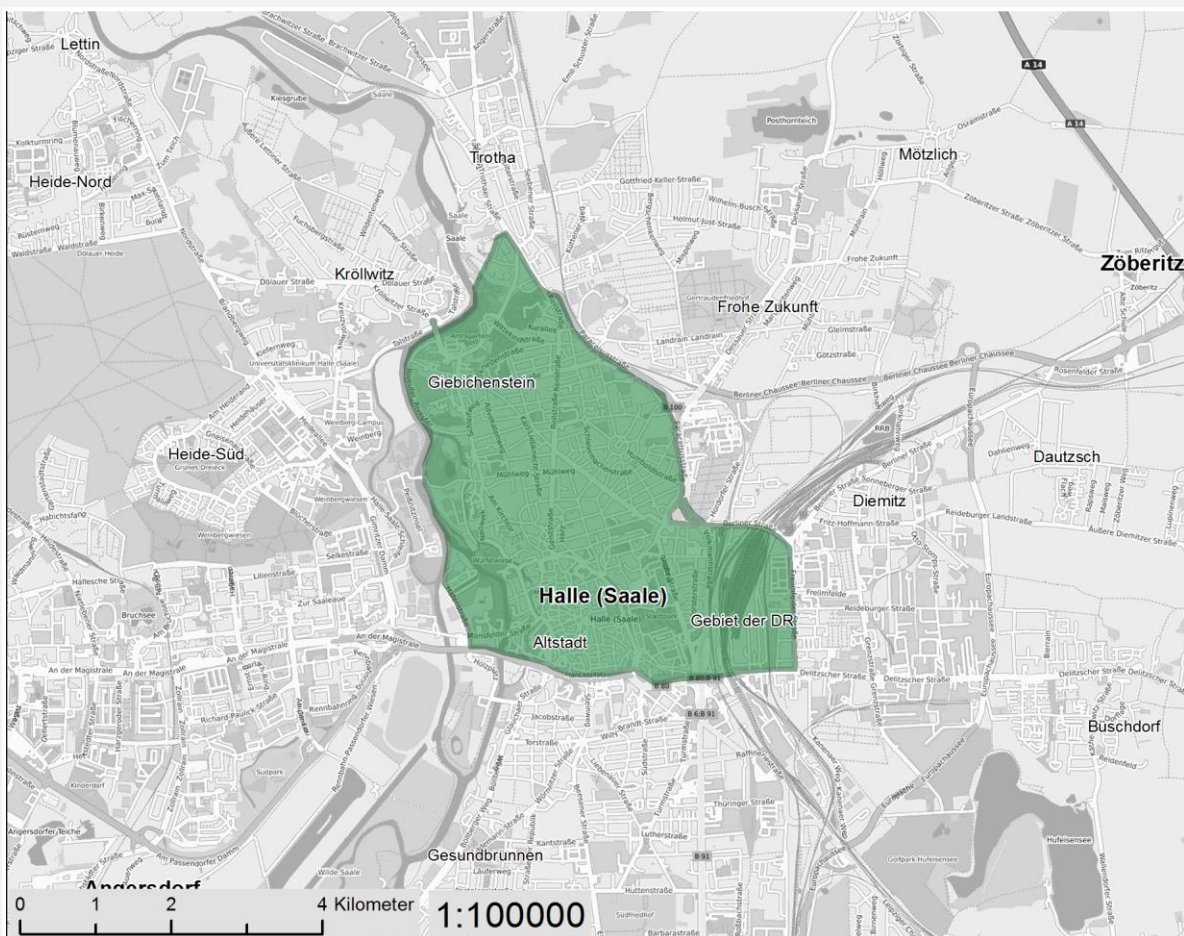

Umweltzonen in Deutschland

Ein Service des Umweltbundesamtes, Wörlitzer Platz 1, 06844 Dessau-Roßlau

Umweltzone Halle (Saale)

Einfahrverbote für

ab 01.01.2013: Fahrzeuge Schadstoffgruppen 1+2+3*

ab 01.09.2011: Fahrzeuge Schadstoffgruppen 1+2*

*gemäß 35. BImSchV (KennzeichnungsVO)

Gebiet der Umweltzone

(Hinweis: Karte in exemplarischer Darstellung – kleinräumige Betrachtung nicht möglich)

© 2019 Umweltbundesamt / Geobasisdaten: © [OpenStreetMap](#)-Mitwirkende, CC-BY-SA, Stand: 2019

Ausnahmen vom Einfahrverbot

Gem. 35. BImSchV und Informationen des Landesamtes für Umweltschutz Sachsen-Anhalt

Informationen auf der [Internetseite der Stadt Halle \(Saale\)](#)

Geplante Erweiterungen der Umweltzone