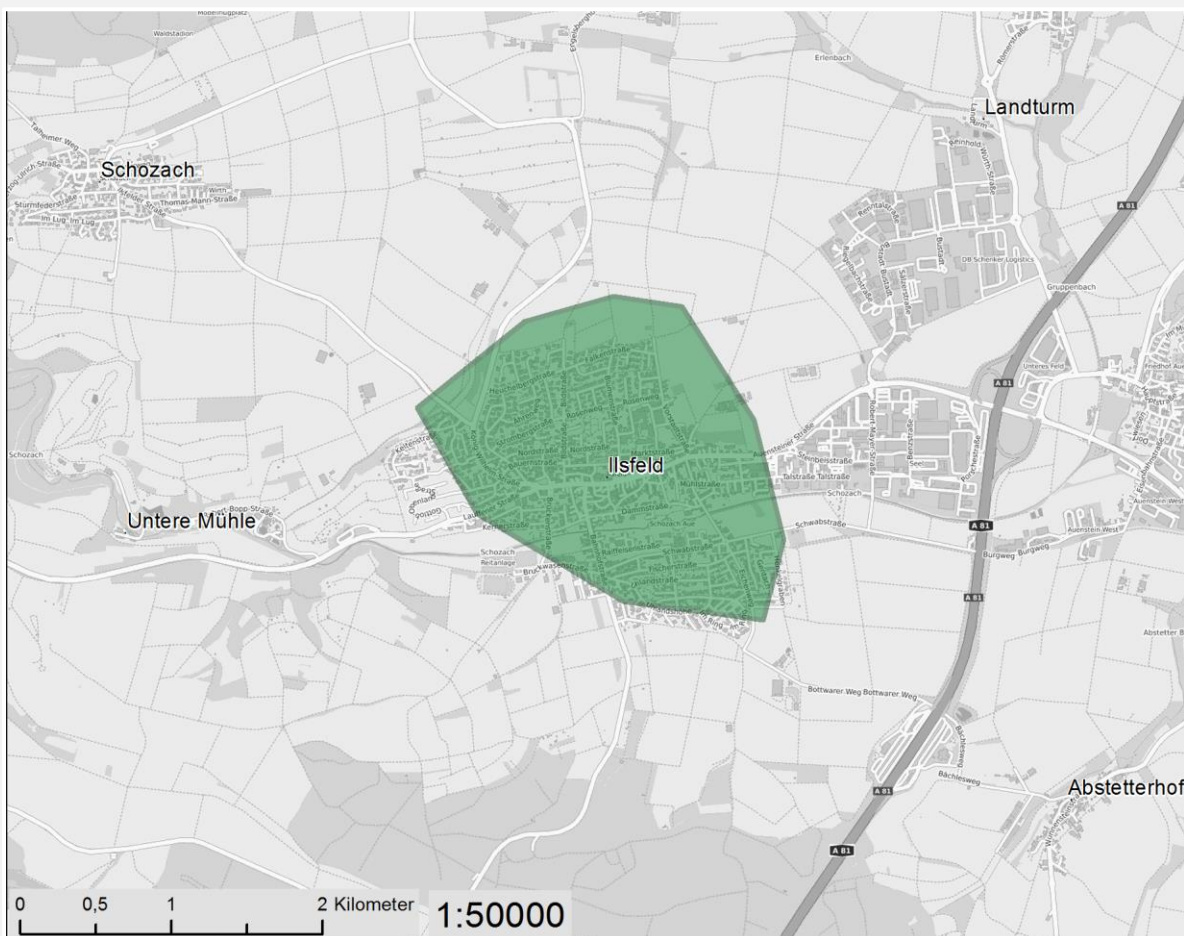

Umweltzonen in Deutschland

Ein Service des Umweltbundesamtes, Wörlitzer Platz 1, 06844 Dessau-Roßlau

Umweltzone Ilsfeld

Einfahrverbote für

ab 01.01.2013: Fahrzeuge Schadstoffgruppen 1+2+3*

ab 01.01.2012: Fahrzeuge Schadstoffgruppen 1+2+3*

ab 01.03.2008: Fahrzeuge Schadstoffgruppe 1*

*gemäß 35. BImSchV (KennzeichnungsVO)

Gebiet der Umweltzone

(Hinweis: Karte in exemplarischer Darstellung – kleinräumige Betrachtung nicht möglich)

© 2019 Umweltbundesamt / Geobasisdaten: © [OpenStreetMap](https://www.openstreetmap.org/)-Mitwirkende, CC-BY-SA, Stand: 2019