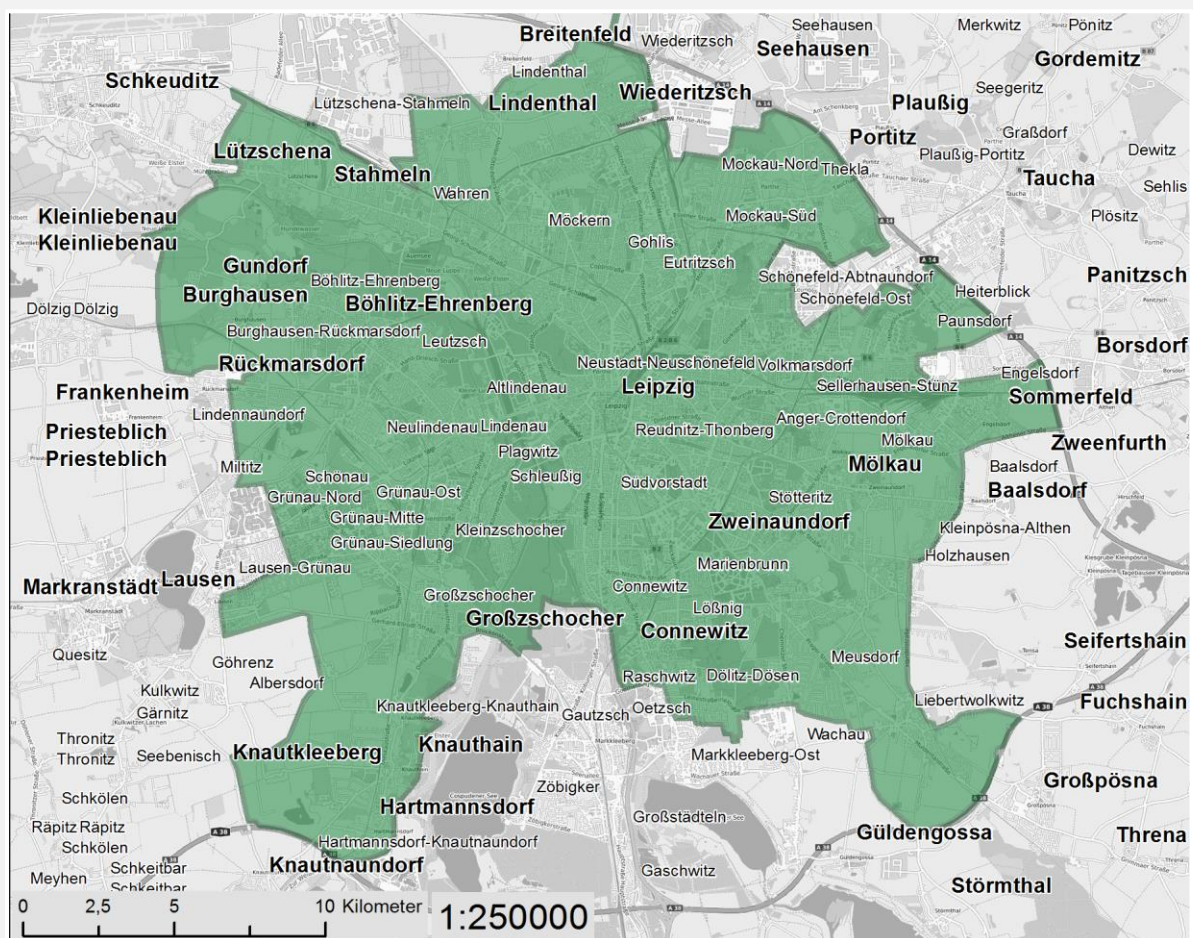

Umweltzonen in Deutschland

Ein Service des Umweltbundesamtes, Wörlitzer Platz 1, 06844 Dessau-Roßlau

Umweltzone Leipzig

Einfahrverbote für

ab 01.03.2011: Fahrzeuge Schadstoffgruppen 1+2+3*

*gemäß 35. BImSchV (KennzeichnungsVO)

Gebiet der Umweltzone

(Hinweis: Karte in exemplarischer Darstellung – kleinräumige Betrachtung nicht möglich)

© 2019 Umweltbundesamt / Geobasisdaten: © [OpenStreetMap](https://www.openstreetmap.org/)-Mitwirkende, CC-BY-SA, Stand: 2019

Ausnahmen vom Einfahrverbot

Gem. 35. BImSchV und Informationen des Sächsischen Staatsministeriums für Umwelt und Landwirtschaft

Informationen auf der [Internetseite der Stadt Leipzig](#)

Geplante Erweiterungen der Umweltzone