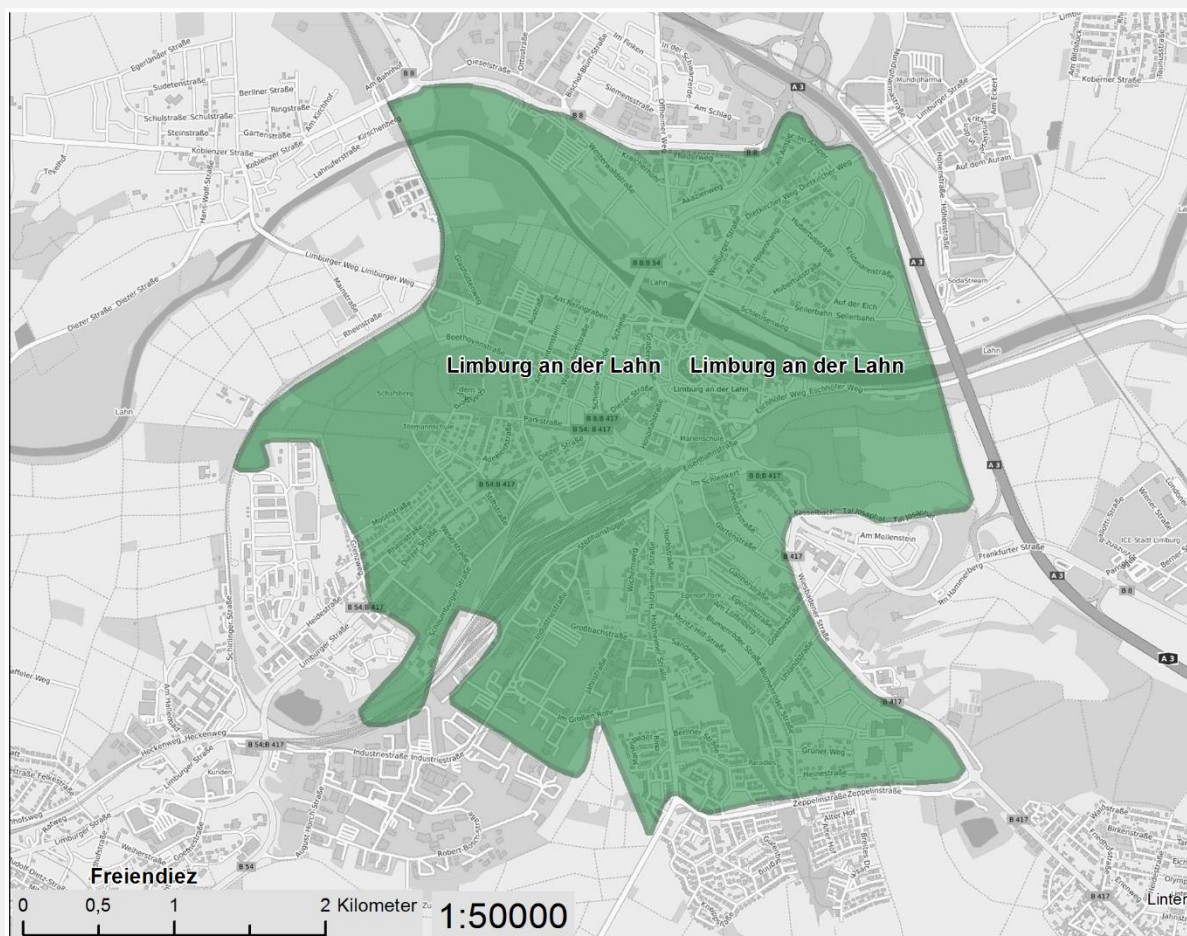

Umweltzonen in Deutschland

Ein Service des Umweltbundesamtes, Wörlitzer Platz 1, 06844 Dessau-Roßlau

Umweltzone Limburg an der Lahn

Einfahrverbote für

ab **31.01.2018**: Fahrzeuge Schadstoffgruppen 1+2+3*

*gemäß 35. BImSchV (KennzeichnungsVO)

Gebiet der Umweltzone

(Hinweis: Karte in exemplarischer Darstellung – kleinräumige Betrachtung nicht möglich)

© 2019 Umweltbundesamt / Geobasisdaten: © [OpenStreetMap](#)-Mitwirkende, CC-BY-SA, Stand: 2019