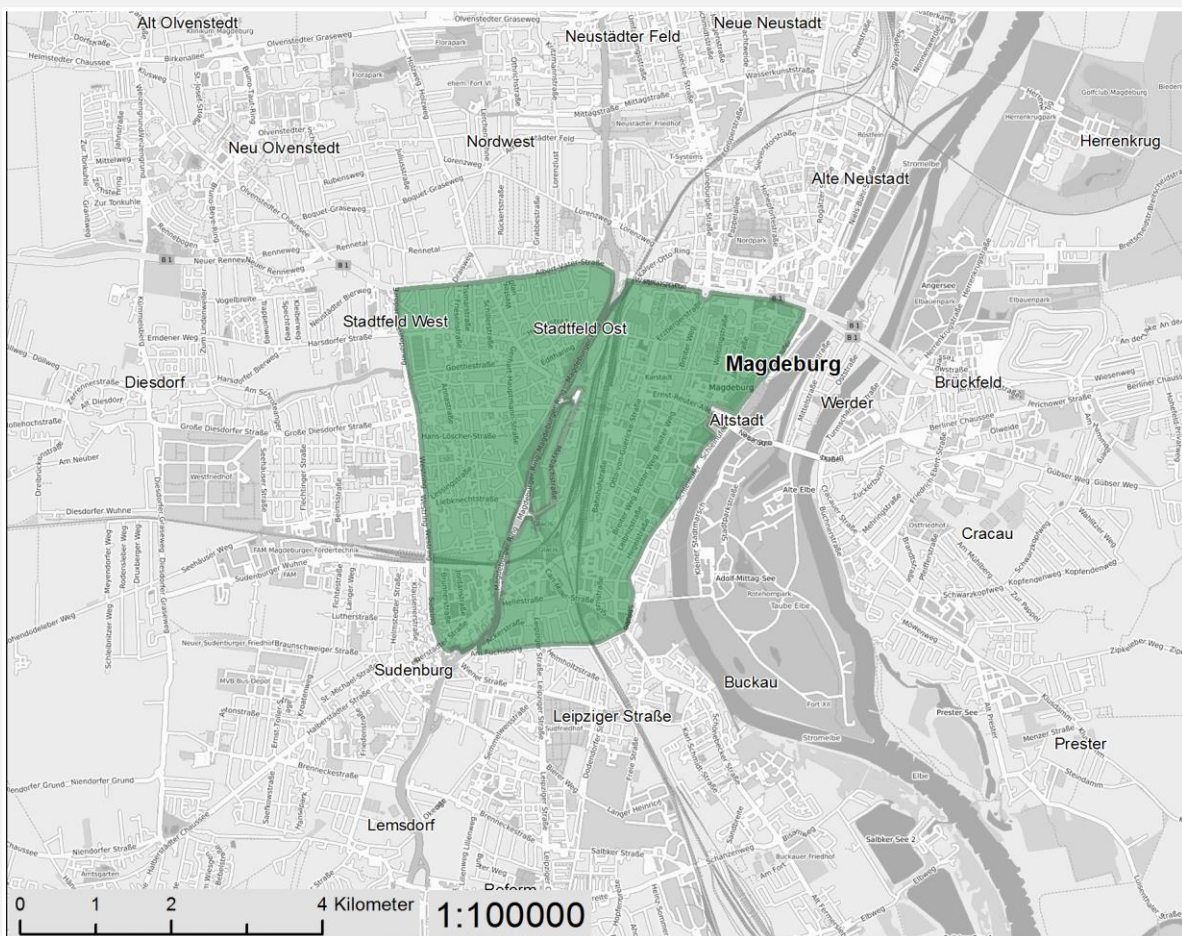

Umweltzonen in Deutschland

Ein Service des Umweltbundesamtes, Wörlitzer Platz 1, 06844 Dessau-Roßlau

Umweltzone Magdeburg

Einfahrverbote für

ab 01.01.2013: Fahrzeuge Schadstoffgruppen 1+2+3*

ab 01.09.2011: Fahrzeuge Schadstoffgruppen 1+2*

*gemäß 35. BImSchV (KennzeichnungsVO)

Gebiet der Umweltzone

(Hinweis: Karte in exemplarischer Darstellung – kleinräumige Betrachtung nicht möglich)

© 2019 Umweltbundesamt / Geobasisdaten: © [OpenStreetMap](https://www.openstreetmap.org/)-Mitwirkende, CC-BY-SA, Stand: 2019

Ausnahmen vom Einfahrverbot

Gem. 35. BImSchV und Informationen des Landesamtes für Umweltschutz Sachsen-Anhalt

Informationen auf der [Internetseite der Stadt Magdeburg](#)

Geplante Erweiterungen der Umweltzone