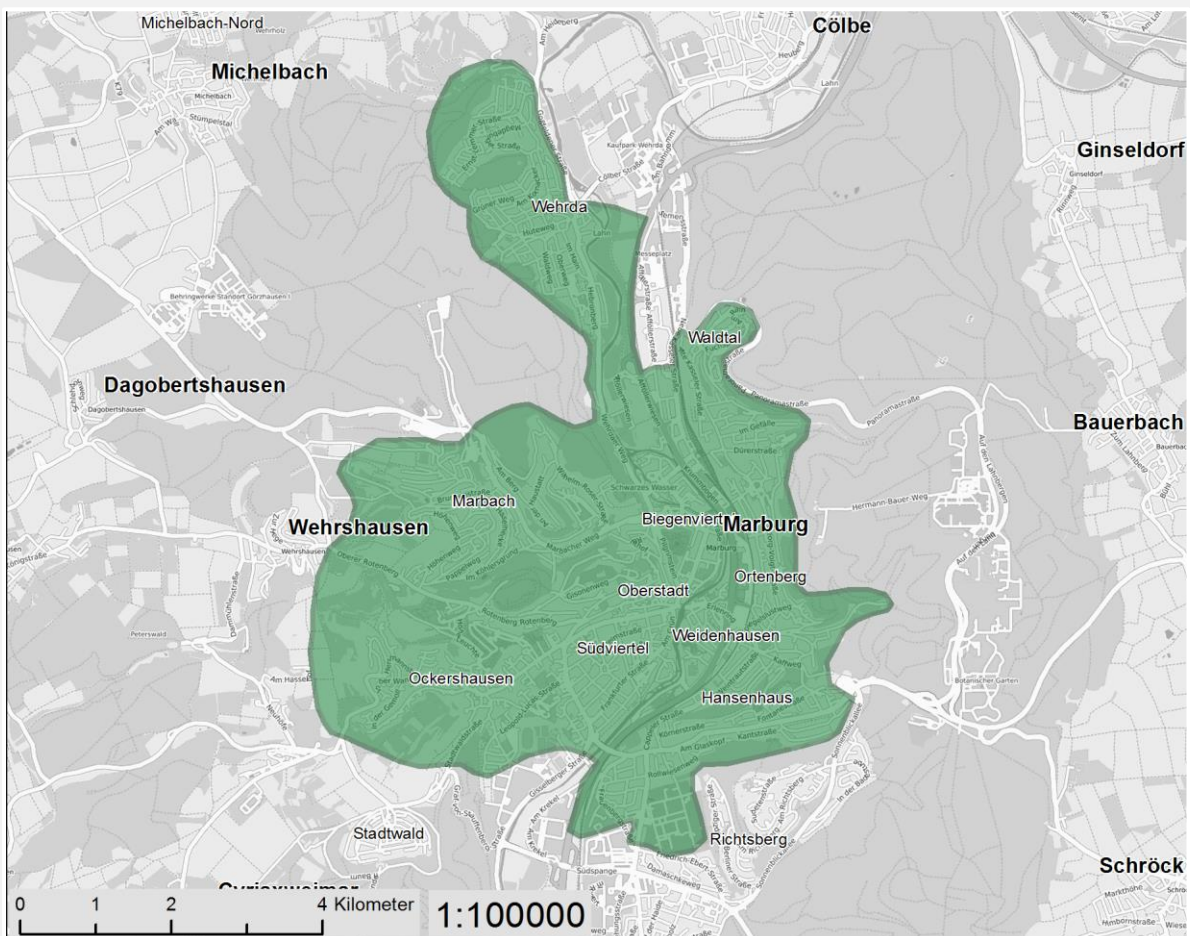

Umweltzonen in Deutschland

Ein Service des Umweltbundesamtes, Wörlitzer Platz 1, 06844 Dessau-Roßlau

Umweltzone Marburg

Einfahrverbote für

ab **01.04.2016**: Fahrzeuge Schadstoffgruppen 1+2+3*

*gemäß 35. BImSchV (KennzeichnungsVO)

Gebiet der Umweltzone

(Hinweis: Karte in exemplarischer Darstellung – kleinräumige Betrachtung nicht möglich)

© 2019 Umweltbundesamt / Geobasisdaten: © [OpenStreetMap](#)-Mitwirkende, CC-BY-SA, Stand: 2019