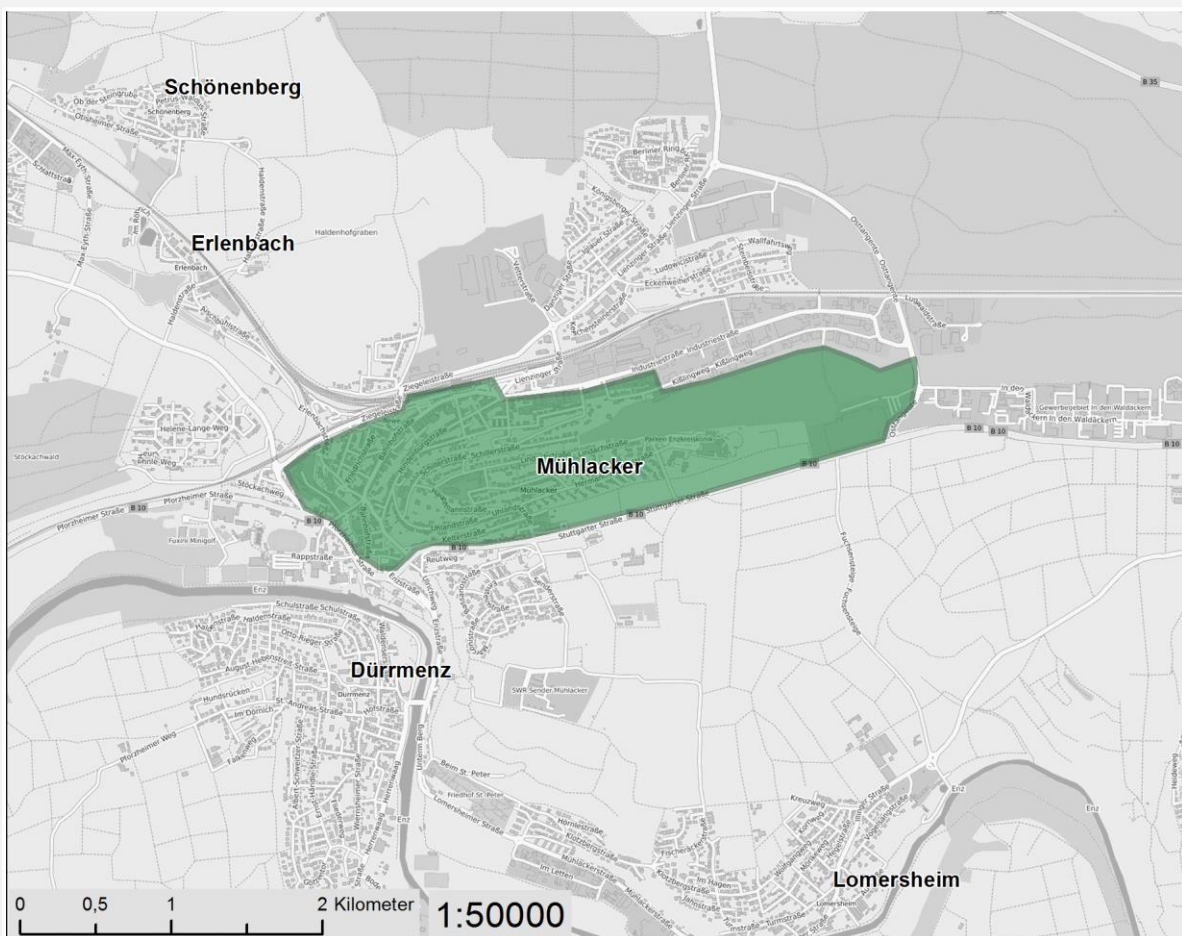

Umweltzonen in Deutschland

Ein Service des Umweltbundesamtes, Wörlitzer Platz 1, 06844 Dessau-Roßlau

Umweltzone Mühlacker

Einfahrverbote für

ab 01.01.2013: Fahrzeuge Schadstoffgruppen 1+2+3*

ab 01.01.2012: Fahrzeuge Schadstoffgruppen 1+2*

ab 01.03.2009: Fahrzeuge Schadstoffgruppe 1*

*gemäß 35. BImSchV (KennzeichnungsVO)

Gebiet der Umweltzone

(Hinweis: Karte in exemplarischer Darstellung – kleinräumige Betrachtung nicht möglich)

© 2019 Umweltbundesamt / Geobasisdaten: © [OpenStreetMap](https://www.openstreetmap.org/)-Mitwirkende, CC-BY-SA, Stand: 2019