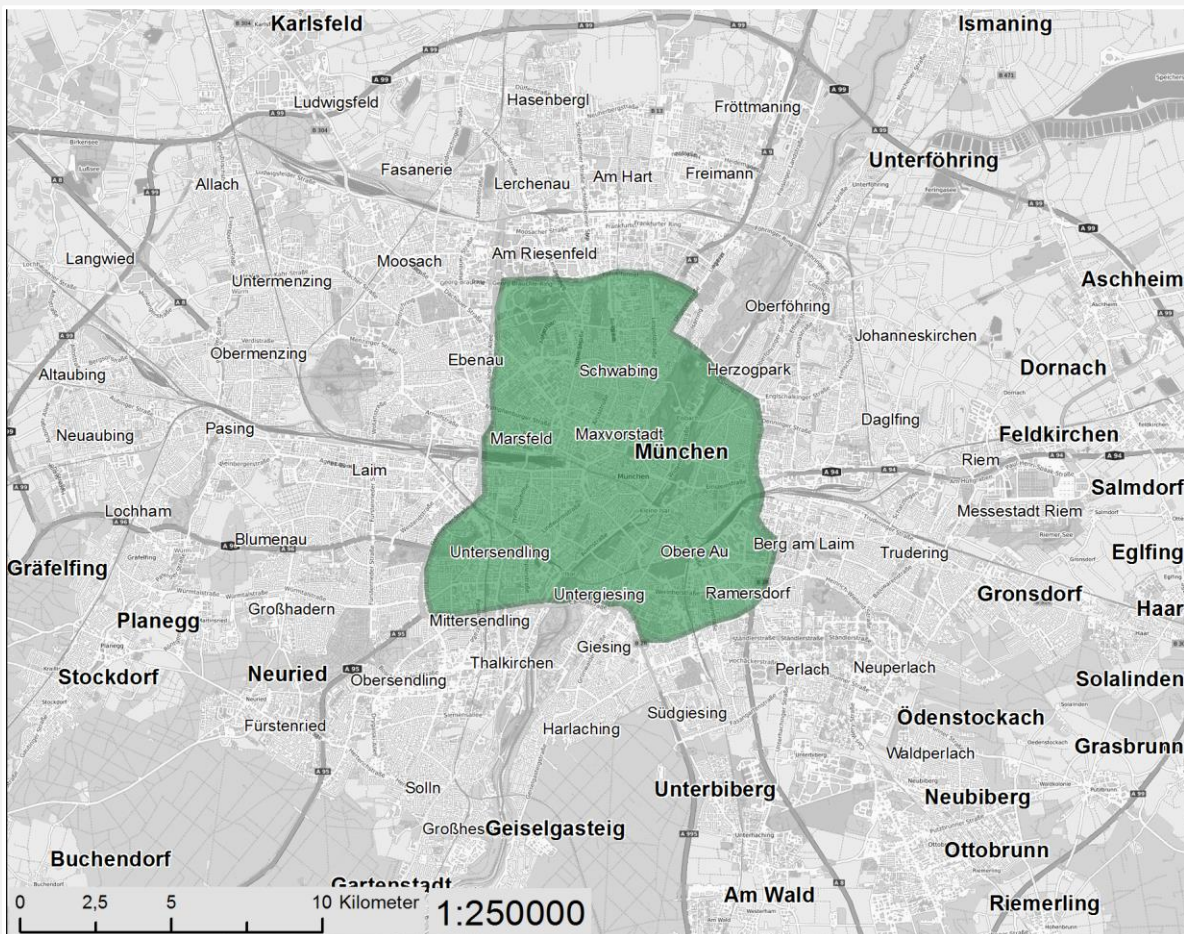

## Umweltzonen in Deutschland

Ein Service des Umweltbundesamtes, Wörlitzer Platz 1, 06844 Dessau-Roßlau

### Umweltzone München

#### Einfahrverbote für

ab 01.10.2012: Fahrzeuge Schadstoffgruppen 1+2+3\*

ab 01.10.2010: Fahrzeuge Schadstoffgruppen 1+2\*

ab 01.10.2008: Fahrzeuge Schadstoffgruppe 1\*

\*gemäß 35. BImSchV (KennzeichnungsVO)

#### Gebiet der Umweltzone

(Hinweis: Karte in exemplarischer Darstellung – kleinräumige Betrachtung nicht möglich)

© 2019 Umweltbundesamt / Geobasisdaten: © [OpenStreetMap](https://www.openstreetmap.org/)-Mitwirkende, CC-BY-SA, Stand: 2019