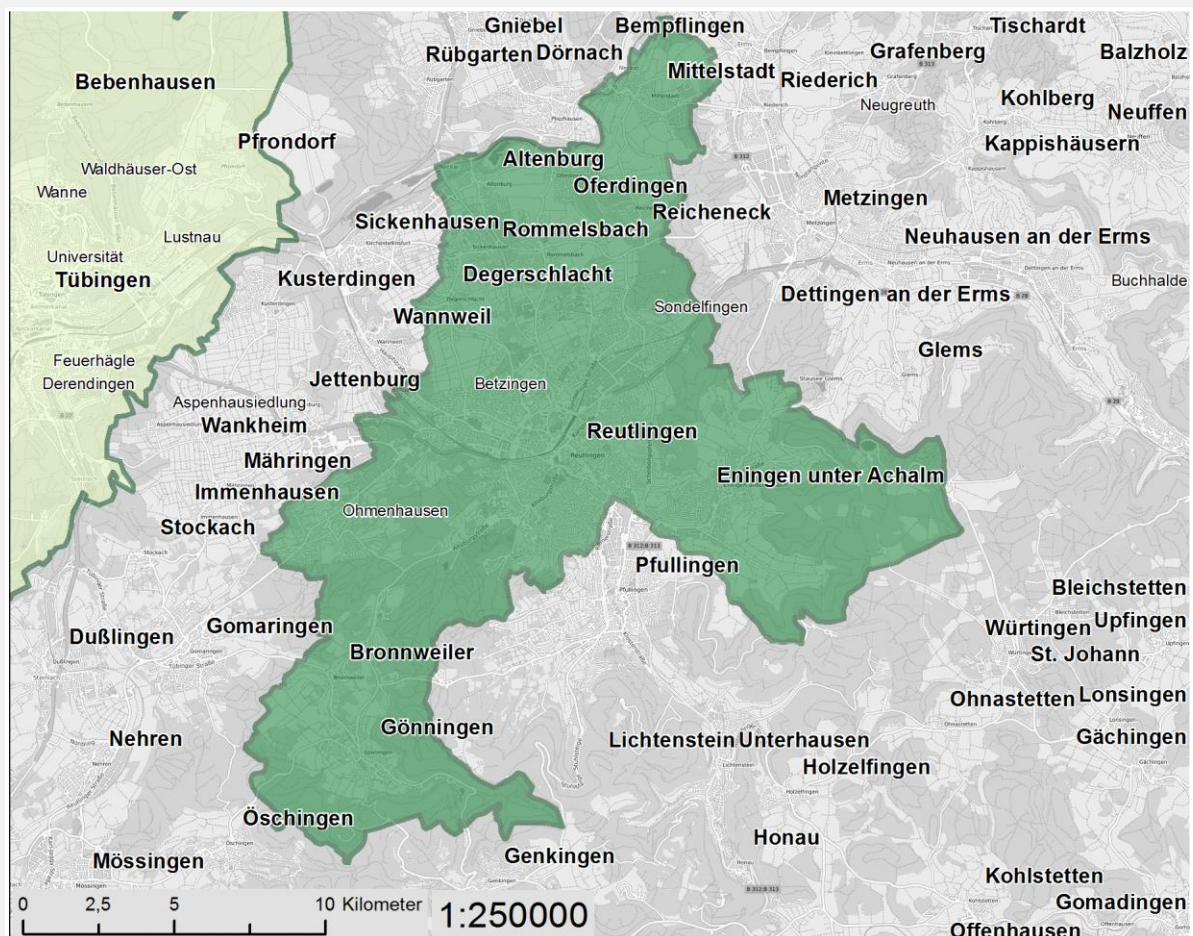

## Umweltzonen in Deutschland

Ein Service des Umweltbundesamtes, Wörlitzer Platz 1, 06844 Dessau-Roßlau

### Umweltzone Reutlingen

#### Einfahrverbote für

ab 01.01.2013: Fahrzeuge Schadstoffgruppen 1+2+3\*

ab 01.01.2012: Fahrzeuge Schadstoffgruppen 1+2\*

ab 01.03.2008: Fahrzeuge Schadstoffgruppe 1\*

\*gemäß 35. BImSchV (KennzeichnungsVO)

#### Gebiet der Umweltzone

(Hinweis: Karte in exemplarischer Darstellung – kleinräumige Betrachtung nicht möglich)

© 2019 Umweltbundesamt / Geobasisdaten: © [OpenStreetMap](https://www.openstreetmap.org/)-Mitwirkende, CC-BY-SA, Stand: 2019