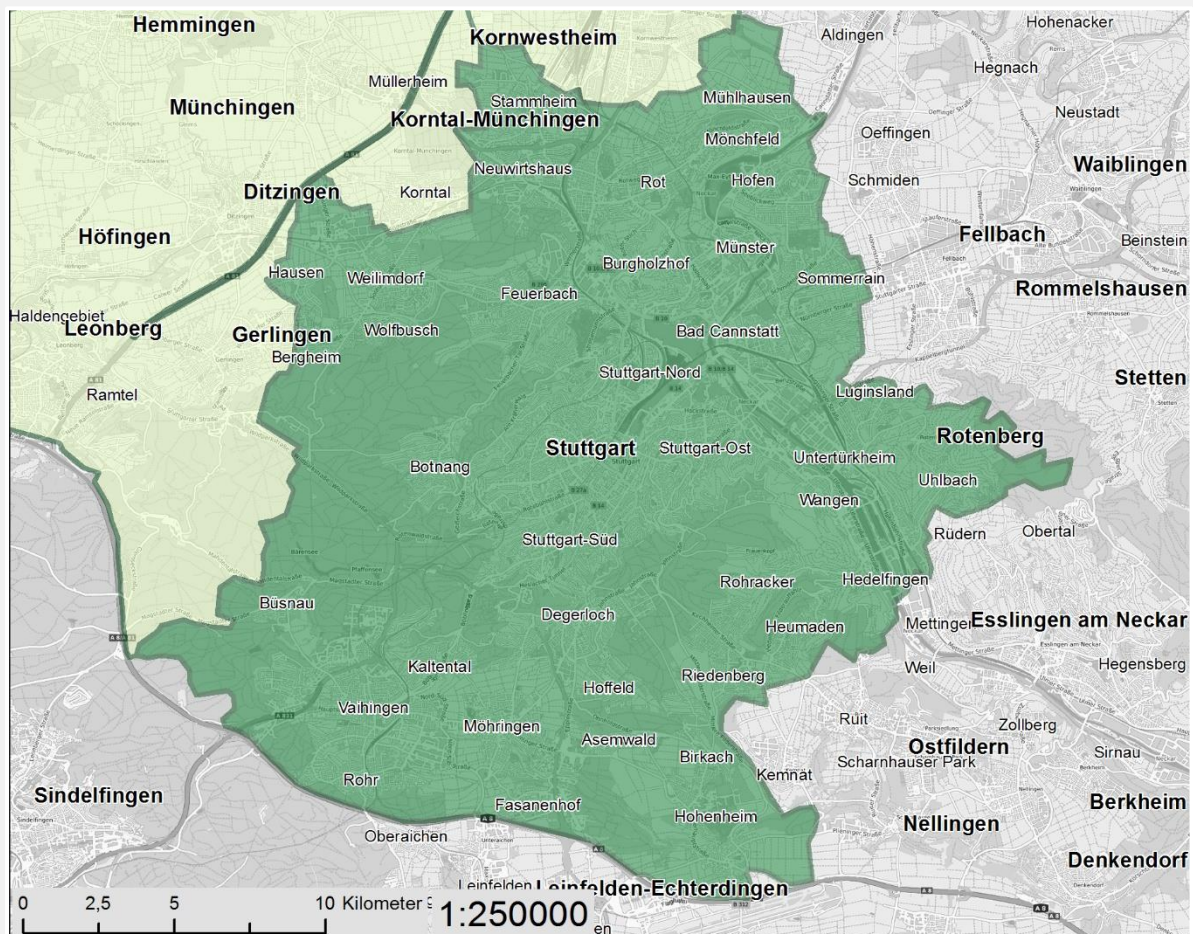

Umweltzonen in Deutschland

Ein Service des Umweltbundesamtes, Wörlitzer Platz 1, 06844 Dessau-Roßlau

Umweltzone Stuttgart

Einfahrverbote für

ab 01.01.2013: Fahrzeuge Schadstoffgruppen 1+2+3*

ab 01.07.2010: Fahrzeuge Schadstoffgruppen 1+2*

ab 01.03.2008: Fahrzeuge Schadstoffgruppe 1*

*gemäß 35. BImSchV (KennzeichnungsVO)

Gebiet der Umweltzone

(Hinweis: Karte in exemplarischer Darstellung – kleinräumige Betrachtung nicht möglich)

© 2019 Umweltbundesamt / Geobasisdaten: © [OpenStreetMap](#)-Mitwirkende, CC-BY-SA, Stand: 2019

Seit 01.01.2019 Zonale Durchfahrtsbeschränkung für Kraftfahrzeuge mit Dieselmotoren älter Euro 5 bzw. V

Gebiet der Umweltzone (ausgenommen davon:

- Hafenbahnstraße zwischen B10 und Obertürkheimer Straße;
- Heerstraße, Mittlere Filderstraße,
- Neuhauser Straße entlang A8;
- B10 und B27a zwischen Korntal-Münchingen und Kornwestheim).