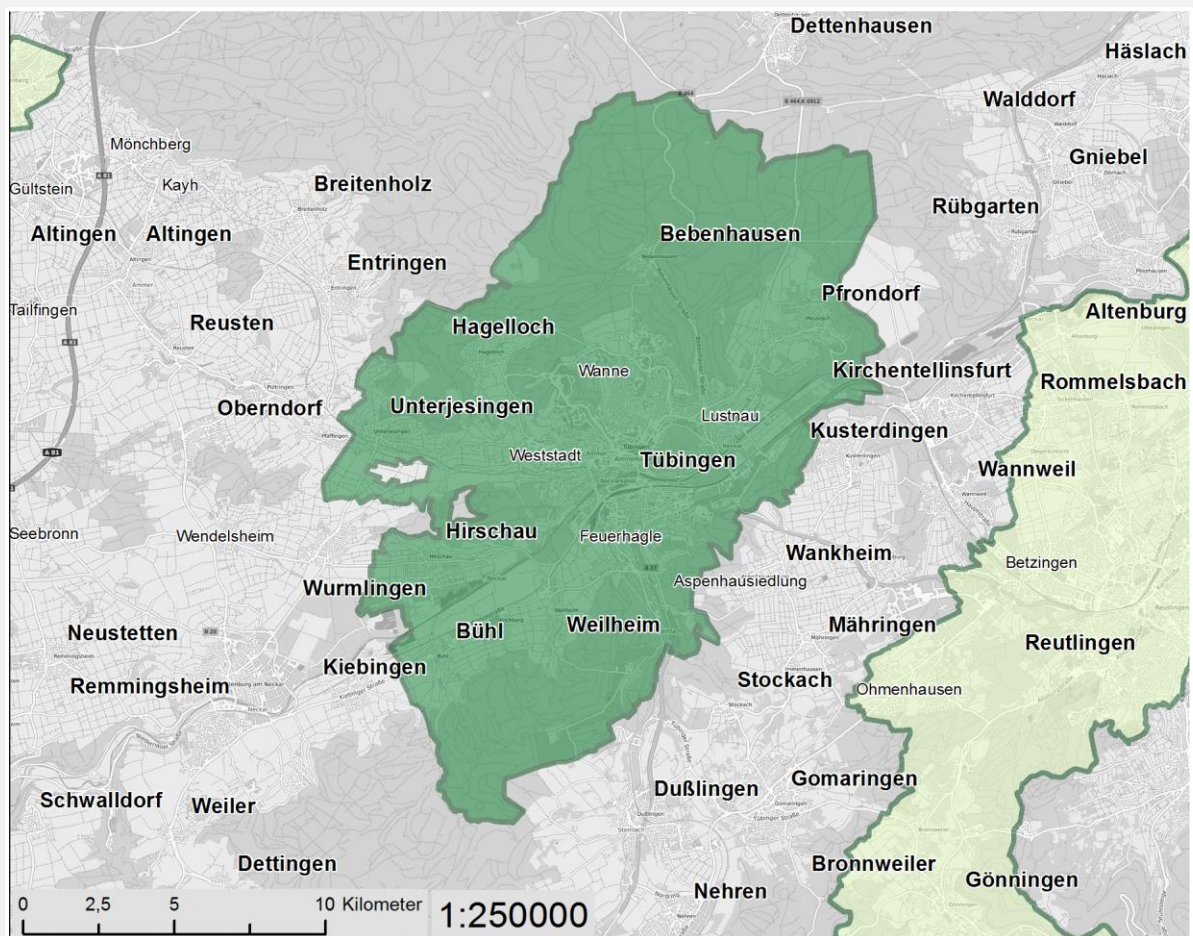

Umweltzonen in Deutschland

Ein Service des Umweltbundesamtes, Wörlitzer Platz 1, 06844 Dessau-Roßlau

Umweltzone Tübingen

Einfahrverbote für

ab 01.01.2013: Fahrzeuge Schadstoffgruppen 1+2+3*

ab 01.01.2012: Fahrzeuge Schadstoffgruppen 1+2*

ab 01.03.2008: Fahrzeuge Schadstoffgruppe 1*

*gemäß 35. BImSchV (KennzeichnungsVO)

Gebiet der Umweltzone

(Hinweis: Karte in exemplarischer Darstellung – kleinräumige Betrachtung nicht möglich)

© 2019 Umweltbundesamt / Geobasisdaten: © [OpenStreetMap](https://www.openstreetmap.org/)-Mitwirkende, CC-BY-SA, Stand: 2019