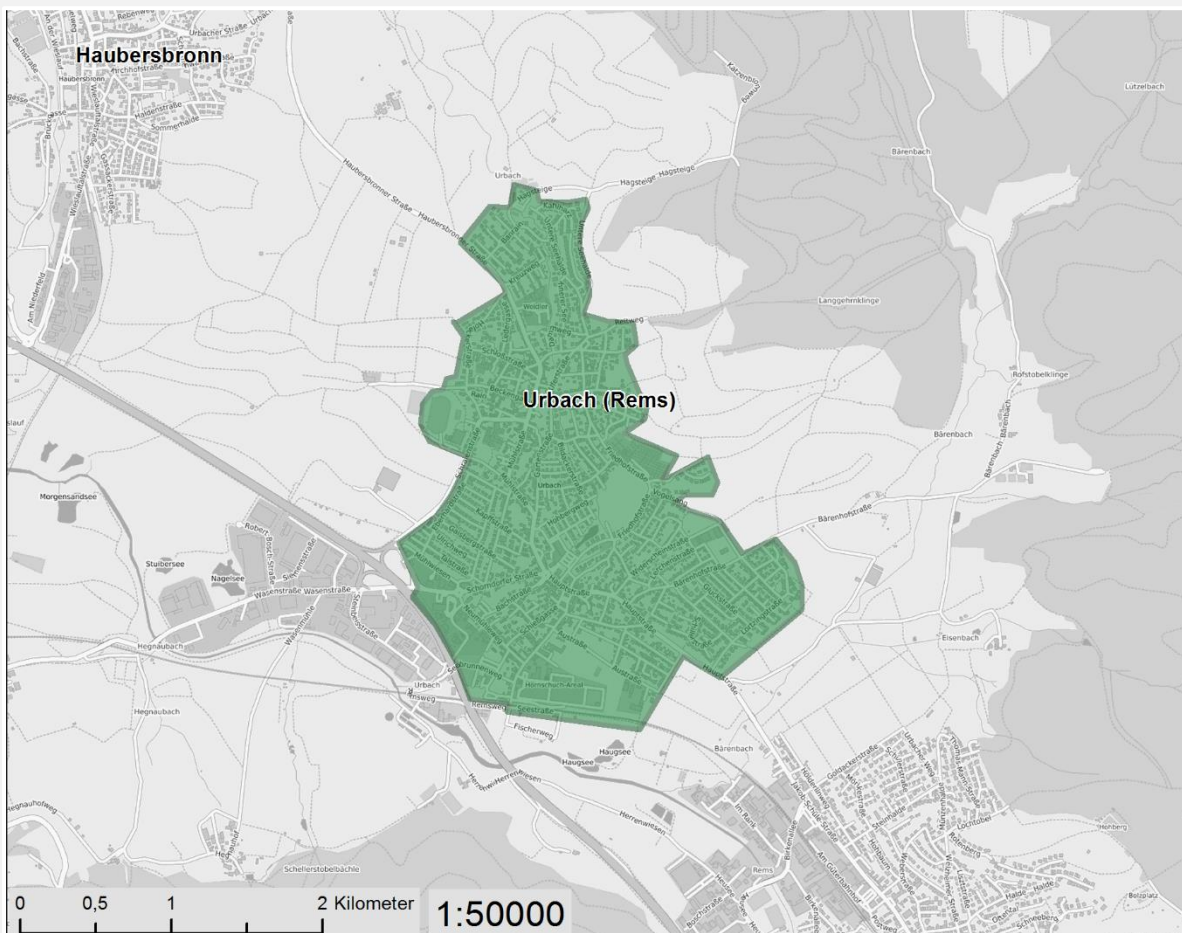

Umweltzonen in Deutschland

Ein Service des Umweltbundesamtes, Wörlitzer Platz 1, 06844 Dessau-Roßlau

Umweltzone Urbach

Einfahrverbote für

ab 01.01.2013: Fahrzeuge Schadstoffgruppen 1+2+3*

ab 01.01.2012: Fahrzeuge Schadstoffgruppen 1+2*

*gemäß 35. BImSchV (KennzeichnungsVO)

Gebiet der Umweltzone

(Hinweis: Karte in exemplarischer Darstellung – kleinräumige Betrachtung nicht möglich)

© 2019 Umweltbundesamt / Geobasisdaten: © [OpenStreetMap](https://www.openstreetmap.org/)-Mitwirkende, CC-BY-SA, Stand: 2019