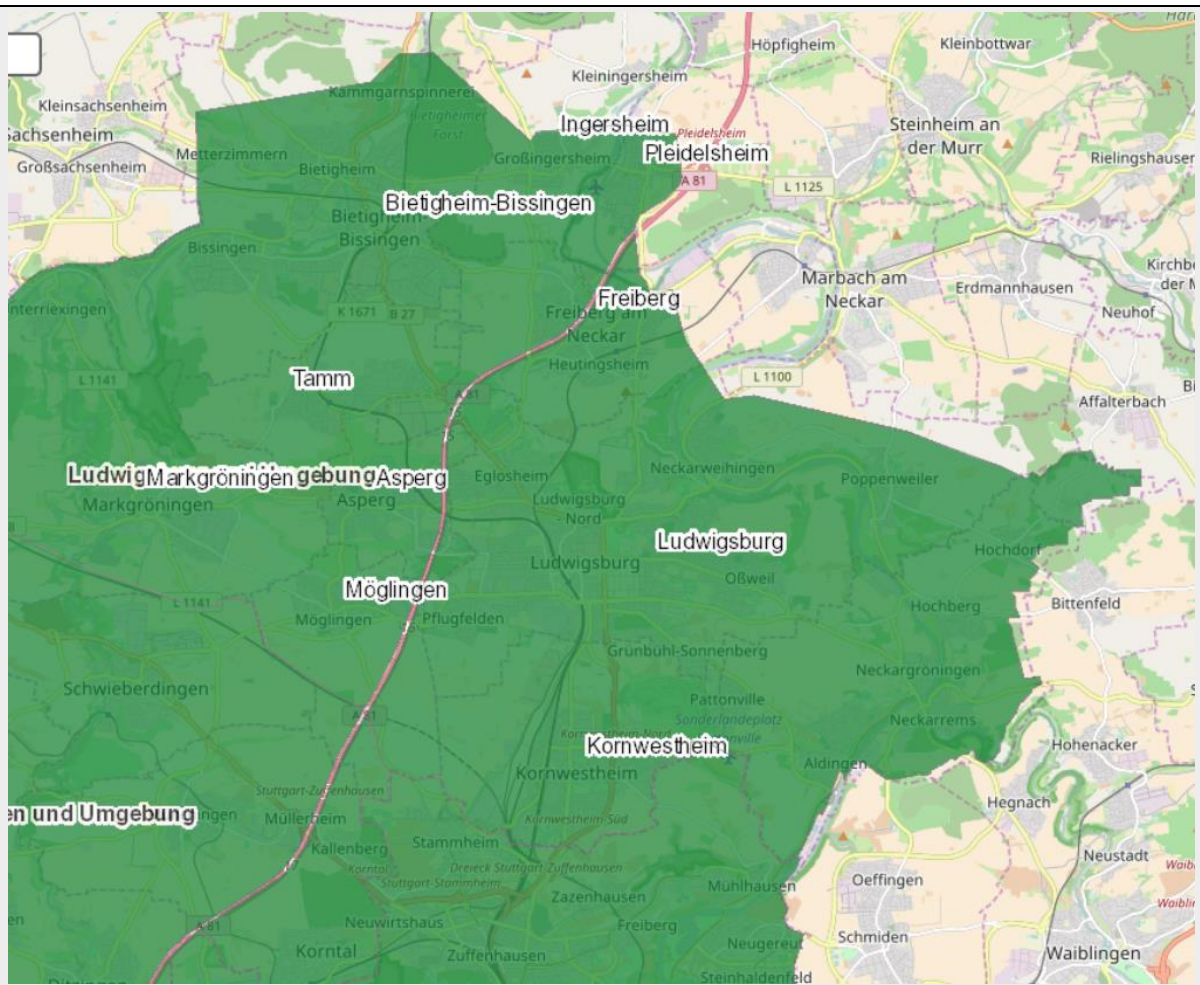

7 Gebiet der Umweltzone

(Hinweis: Karte in exemplarischer Darstellung – kleinräumige Betrachtung nicht möglich)

© 2017 Umweltbundesamt / Geobasisdaten: © OpenStreetMap-Mitwirkende, CC-BY-SA, Stand: 2017

Hinweis: Das Umweltbundesamt stellt die von den Bundesländern übermittelten Informationen zu rechtskräftig beschlossenen Umweltzonen zusammen und kann daher für Richtigkeit, Vollständigkeit und Aktualität der Angaben keine Gewähr übernehmen.

Quelle: <http://www.umweltbundesamt.de/themen/luft/luftschadstoffe/feinstaub/umweltzonen-in-deutschland>