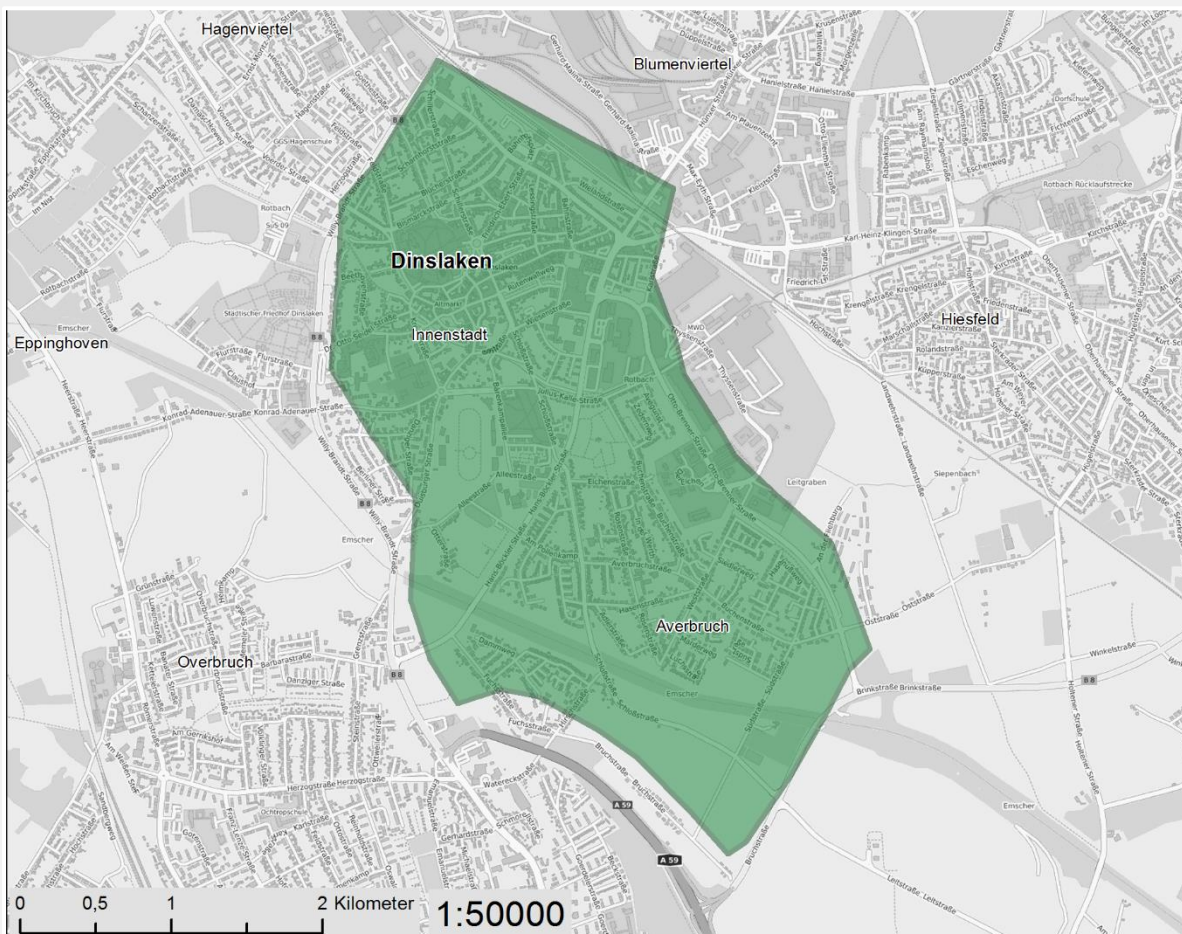

## Umweltzonen in Deutschland

Ein Service des Umweltbundesamtes, Wörlitzer Platz 1, 06844 Dessau-Roßlau

#### Einfahrverbote für

ab 01.10.2012: Fahrzeuge Schadstoffgruppen 1+2+3\*

ab 01.07.2011: Fahrzeuge Schadstoffgruppen 1+2\*

\*gemäß 35. BImSchV (KennzeichnungsVO)

#### Gebiet der Umweltzone

(Hinweis: Karte in exemplarischer Darstellung – kleinräumige Betrachtung nicht möglich)

© 2019 Umweltbundesamt / Geobasisdaten: © [OpenStreetMap](#)-Mitwirkende, CC-BY-SA, Stand: 2019