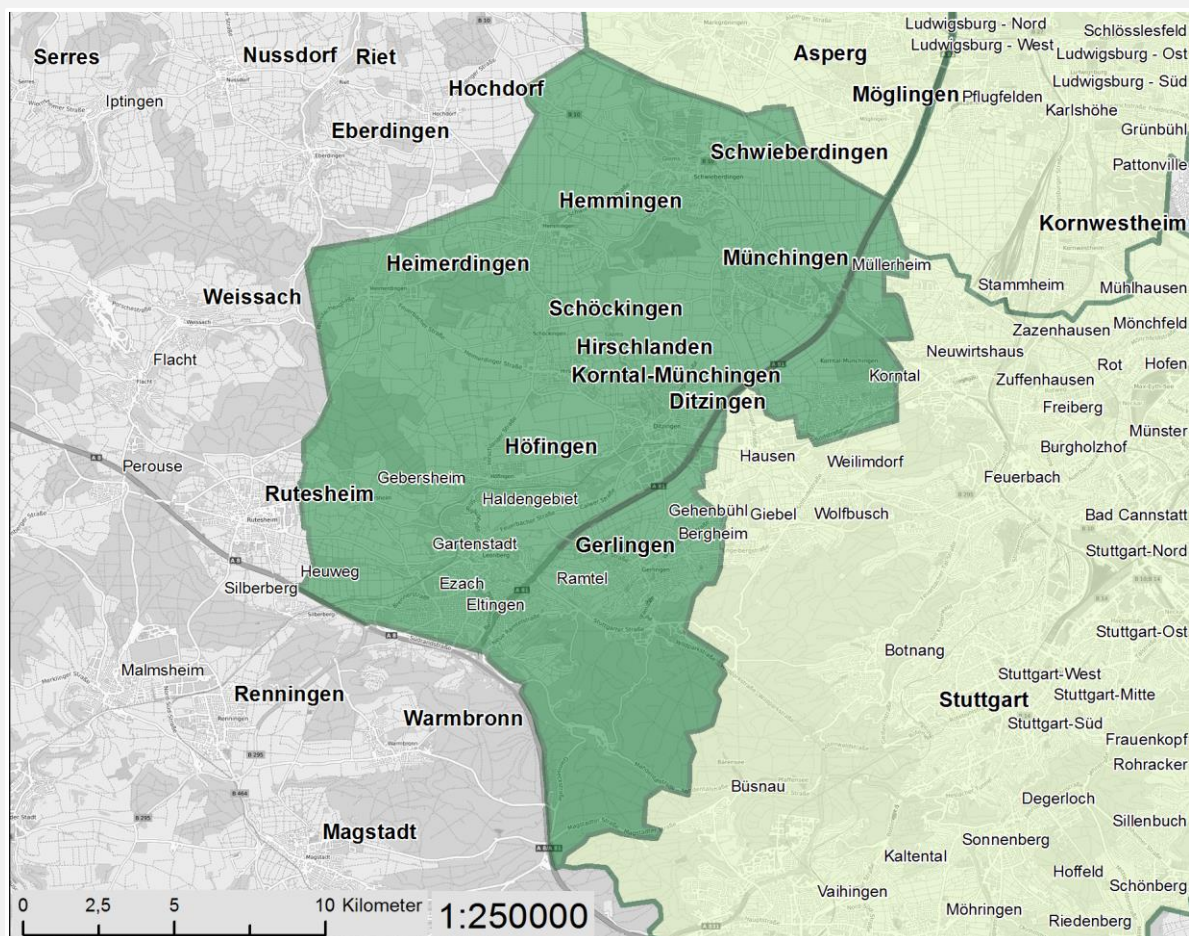

Umweltzonen in Deutschland

Ein Service des Umweltbundesamtes, Wörlitzer Platz 1, 06844 Dessau-Roßlau

Umweltzone Leonberg/Hemmingen und Umgebung

(Leonberg, Ditzingen, Gerlingen, Hardthof, Hemmingen, Korntal-Münchingen, Schönbühlhof, Schwieberdingen)

Einfahrverbote für

ab **02.13.2013**: Fahrzeuge Schadstoffgruppen 1+2+3*
(Zusammenfassung bestehender Umweltzone (Leonberg) und Einbindung neuer Bereiche (Ditzingen, Gerlingen, Hardthof (Teilgebiet Gemarkung Markgröningen), Hemmingen, Korntal-Münchingen, Schönbühlhof (Teilgebiet Gemarkung Markgröningen), Schwieberdingen)

*gemäß 35. BImSchV (KennzeichnungsVO)

Gebiet der Umweltzone

(Hinweis: Karte in exemplarischer Darstellung – kleinräumige Betrachtung nicht möglich)

© 2019 Umweltbundesamt / Geobasisdaten: © [OpenStreetMap](https://www.openstreetmap.org/)-Mitwirkende, CC-BY-SA, Stand: 2019