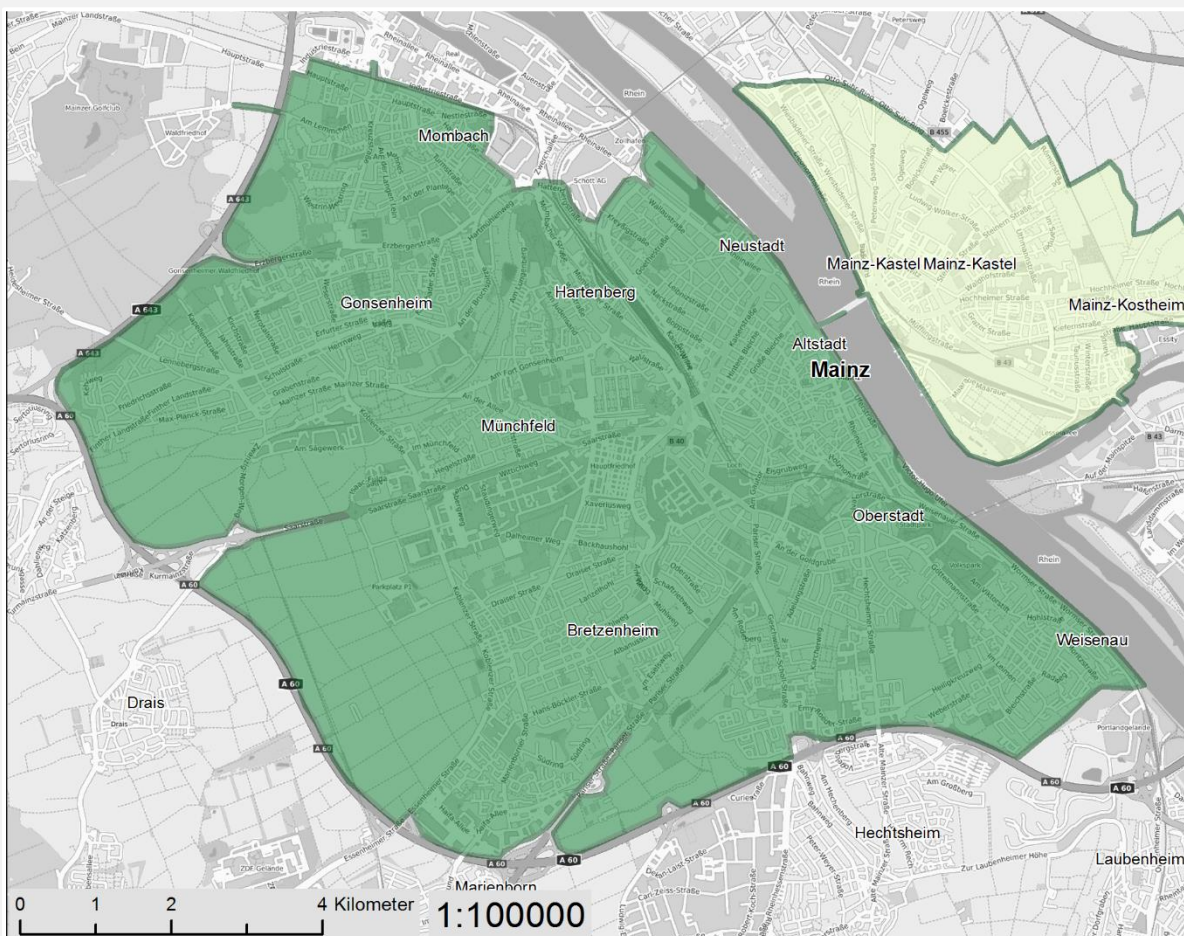

Umweltzonen in Deutschland

Ein Service des Umweltbundesamtes, Wörlitzer Platz 1, 06844 Dessau-Roßlau

Umweltzone Mainz

Einfahrverbote für

ab **01.02.2013**: Fahrzeuge Schadstoffgruppen 1+2+3*

*gemäß 35. BImSchV (KennzeichnungsVO)

Gebiet der Umweltzone

(Hinweis: Karte in exemplarischer Darstellung – kleinräumige Betrachtung nicht möglich)

© 2019 Umweltbundesamt / Geobasisdaten: © [OpenStreetMap](#)-Mitwirkende, CC-BY-SA, Stand: 2019

Ausnahmen vom Einfahrverbot

Gem. 35. BImSchV und Informationen des Ministeriums für Umwelt, Energie, Ernährung und Forsten Rheinland-Pfalz

Informationen auf der [Internetseite der Stadt Leipzig](#)

Geplante Erweiterungen der Umweltzone