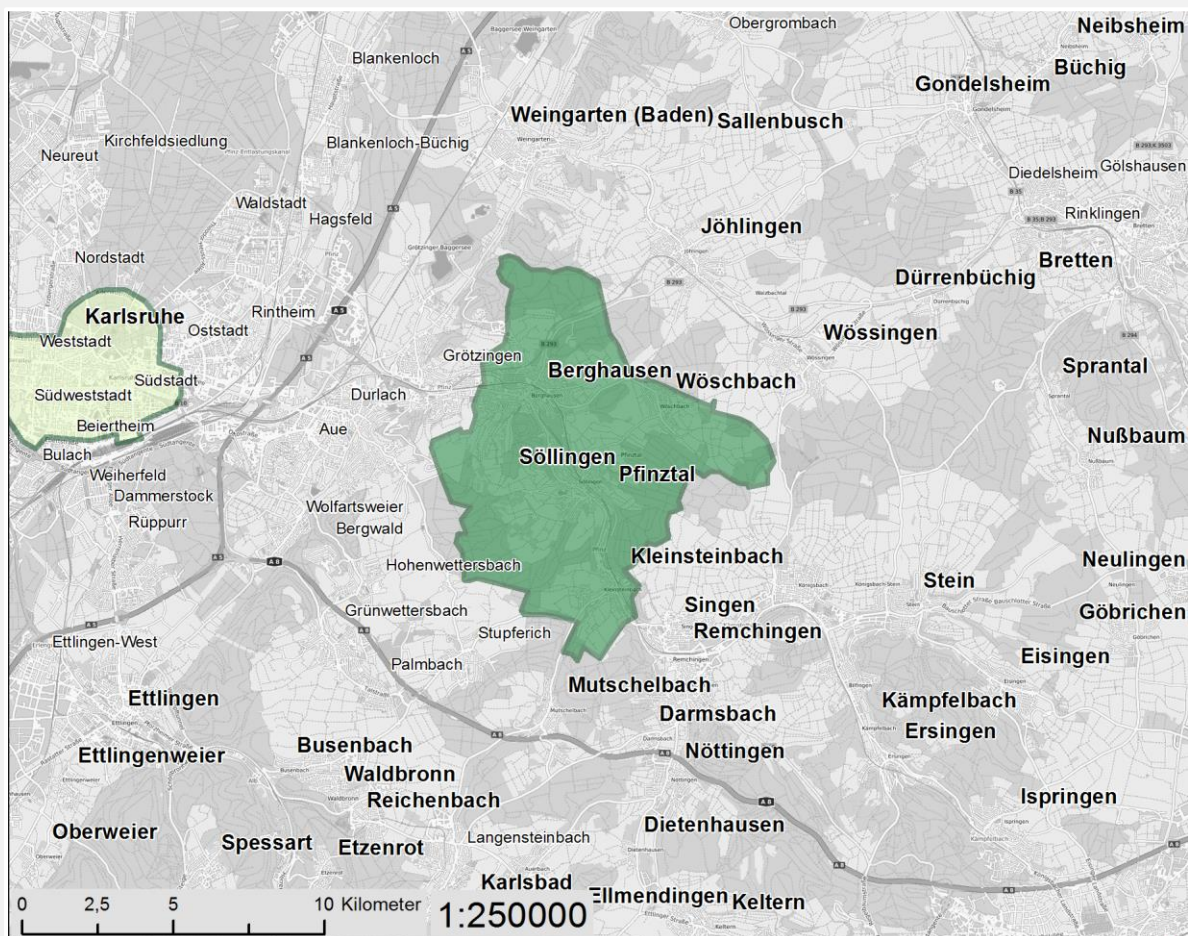

Umweltzonen in Deutschland

Ein Service des Umweltbundesamtes, Wörlitzer Platz 1, 06844 Dessau-Roßlau

Umweltzone Pfinztal

Einfahrverbote für

ab 01.01.2013: Fahrzeuge Schadstoffgruppen 1+2+3*

ab 01.01.2012: Fahrzeuge Schadstoffgruppen 1+2*

ab 01.01.2010: Fahrzeuge Schadstoffgruppe 1*

*gemäß 35. BImSchV (KennzeichnungsVO)

Gebiet der Umweltzone

(Hinweis: Karte in exemplarischer Darstellung – kleinräumige Betrachtung nicht möglich)

© 2019 Umweltbundesamt / Geobasisdaten: © [OpenStreetMap](https://www.openstreetmap.org/)-Mitwirkende, CC-BY-SA, Stand: 2019